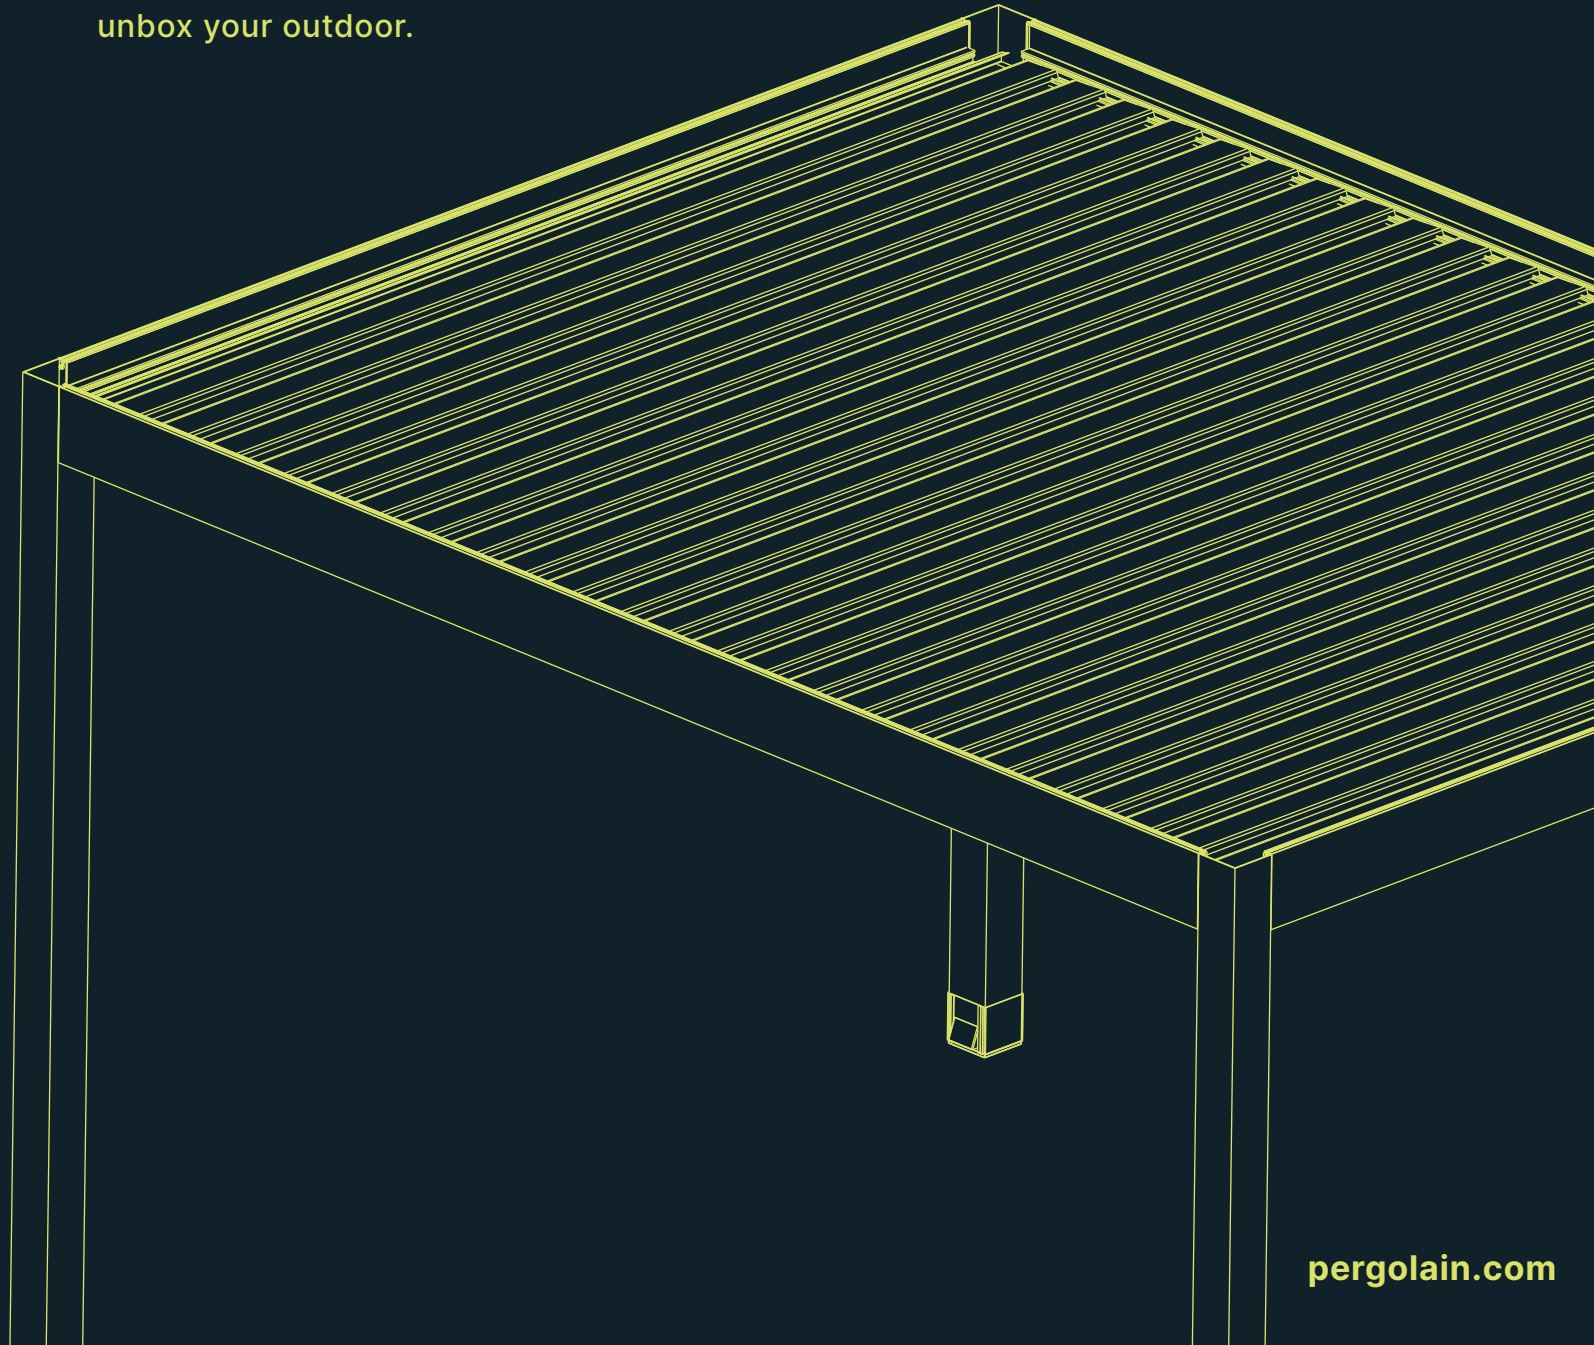

# PERGOLAIN®

unbox your outdoor.

**CLICK  
BUILD  
&RELAX**

*Proven Experience, Made Simple.*  
by GEDİK YAPI.

[pergolain.com](https://www.pergolain.com)

the future of outdoor living; click, build, relax.

PERGOLAIN, modern yaşam alanlarına değer katmak için tasarlanmış, standart ölçü ve standart renklerde üretilen bioklimatik pergola sistemlerinde uzmanlaşmış bir markadır. Tasarım, kalite ve işlevselliği bir araya getiren ürünlerimiz; konut, ticari alan ve otel gibi çok farklı kullanım alanlarında estetik ve dayanıklı çözümler sunar.